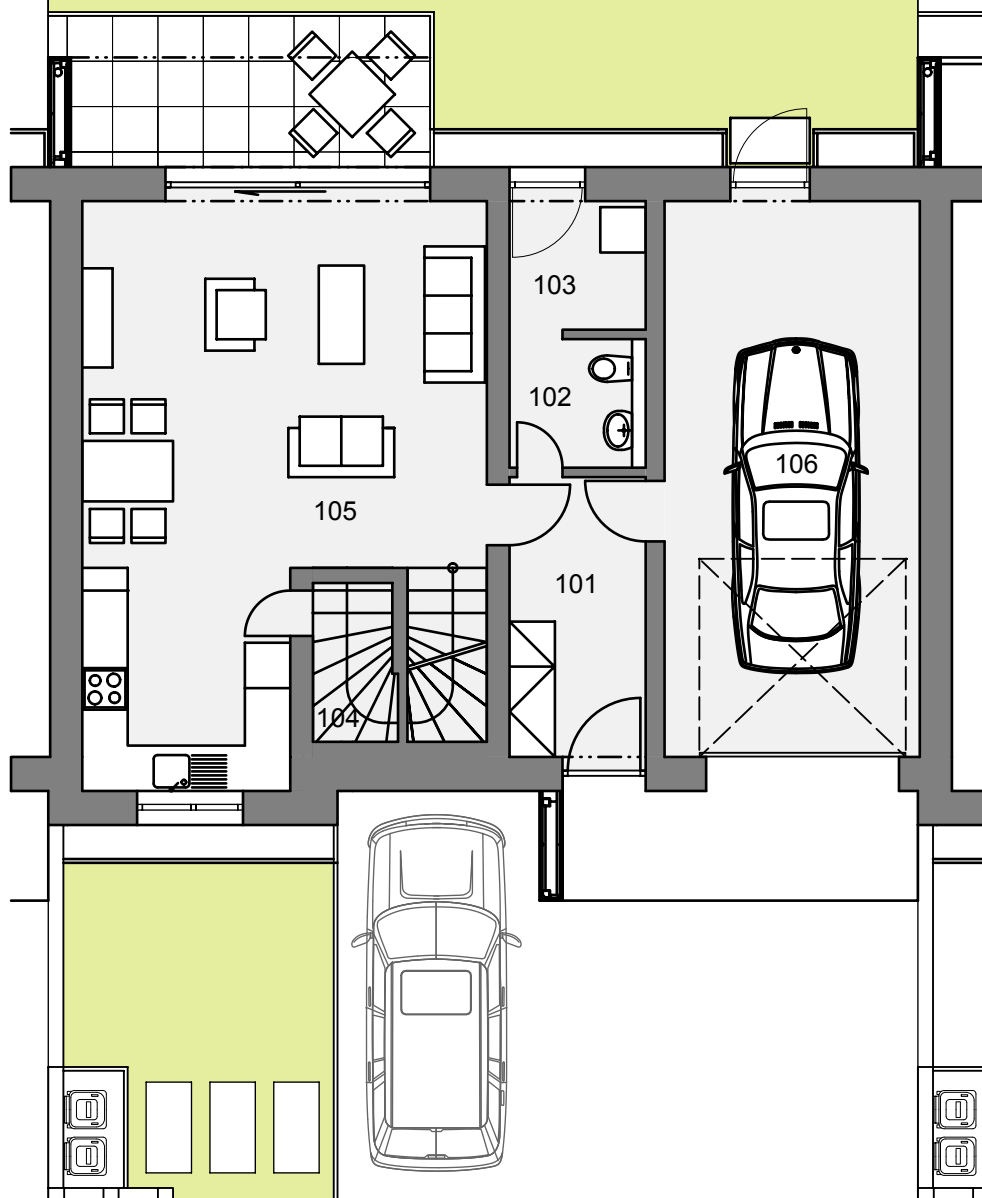

LEGENDA MIESTNOSTÍ

OZNAČENIE	NÁZOV MIESTNOSTI	PLOCHA [m ²]
C101	Zádverie	6.66
C102	WC	3.06
C103	Technická miestnosť	3.06
C104	Špajza	2.28
C105	Obývacia izba s kuch. kútom	34.06
C106	Garáž	24.81

PLOCHA MIESTNOSTÍ CELKOM: 73.93

pôdorys 1np_m 1:100

LEGENDA MIESTNOSTÍ

OZNAČENIE	NÁZOV MIESTNOSTI	PLOCHA [m ²]
201	Schodisko	8.51
202	Izba	12.14
203	Spáľňa	14.28
204	Izba	11.54
205	Kúpeľňa	6.66

PLOCHA MIESTNOSTÍ CELKOM: 53.13